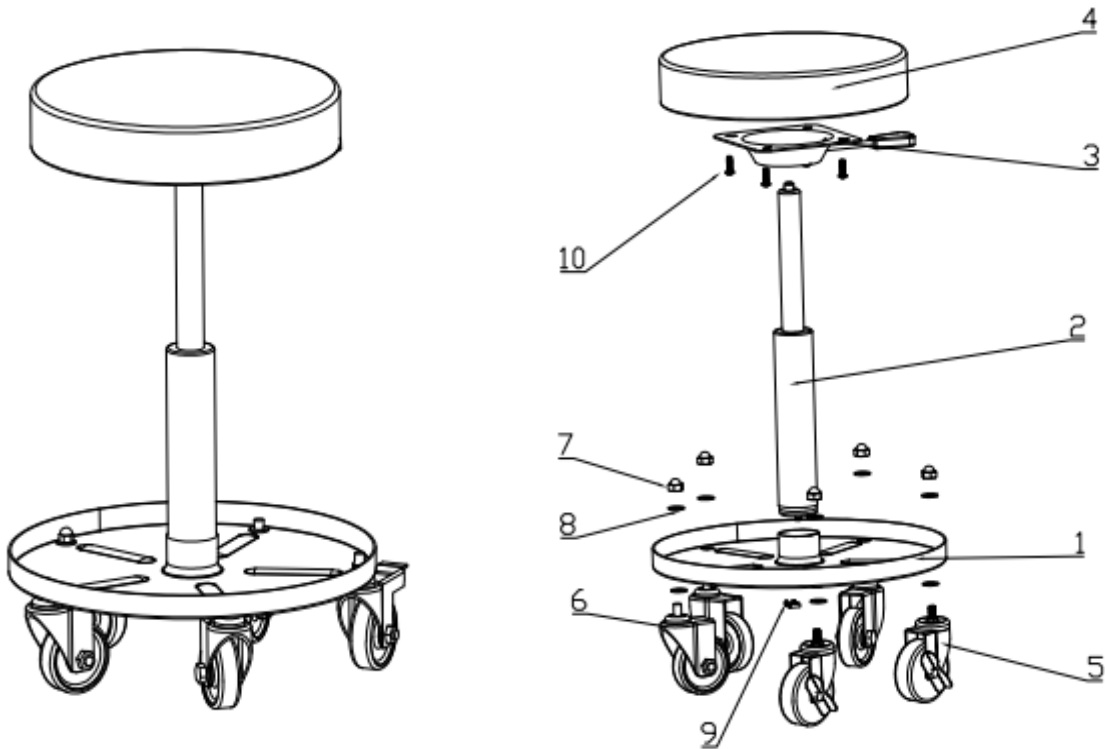

Modello - Model:

AT0230000

TIPO DI PRODOTTO :

Product Type:SEDILE SU RUOTE / ADJUSTABLE ROLLER SEAT

## LISTA DEI PARTICOLARI / PARTS LIST

POS /PART NO.	DESCRIZIONE/DESCRIPTION	Q'TY
1	VASCA / Tool Pan	1
2	PISTONE / Lifting Pole	1
3	SUPPORTO SEDILE / Seat Support	1
4	SEDILE / Seat	1
5	RUOTA CON FRENO 76 mm / 3" Caster With Brake	2
6	RUOTA 76mm / 3" Caster	3
7	DADO M10 / Cap Nut M10	5
8	RONDELLA $\phi$ 10 / Washer $\phi$ 10	10
9	BULLONE M10*1,5*H5mm / bolts M10*1,5*H0,24in	1
10	VITE A CROCE m6*15 /Cross Head Bolt M6x15	4